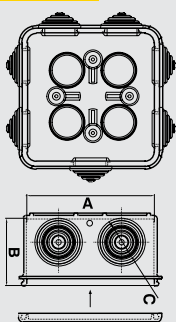

SUPERSOL® PLUS ISR Cutie de joncțiune cu cârlige de fixare cu cuplare

RAL 1023

Standard de aplicare
EN 60670-22

Brevete protejate
1009810, EP2698792,
1010513

Caracteristici

Materie primă cutie	PO Blend
Interval de temperatură	-25 °C până la +60 °C
Caracteristici electrice	Cu caracteristici electrice de izolare
Rezistența la propagarea flăcării	Nepropagare a flăcării
Numărul de intrări	7
Tip de intrări	Cârlige de fixare cu cuplare
Protecție la intrare	IP55
Numărul de lovituri în bază	4
Alinierea tubului de protecție	Da
Orificiu de condensare	Da
Retardant la flacără	650 °C
Tensiune	800 V
Fără halogeni	Fără gaze toxice în caz de incendiu
Aciditate scăzută	Fără gaze corozive în caz de incendiu
Stabilitate UV	Da
Repelent pentru rozătoare	Nu este atractiv pentru rozătoare
Tehnologie antistatică	Da
Tehnologie împotriva zgârieturilor	Da

* Placa de acoperire și garniturile cu cuplare sunt fabricate din PE

Etanșe datorită plăcii lor de acoperire elastice și montate direct.

Cutii de joncțiune cu cârlige de fixare: Aceste cutii sunt prevăzute cu cârlige de fixare cu trepte pentru poziționarea ușoară a cablurilor, fără utilizarea de racorduri suplimentare, după tăierea în punctele premarcate.

Tip	Numărul piesei	length mm	width mm	height mm		
Ø16/20	3036016	67	67	38	10	240
Ø20/16	3036020	82	82	43	10	160
Ø25/32	3036025	101	101	51	5	40