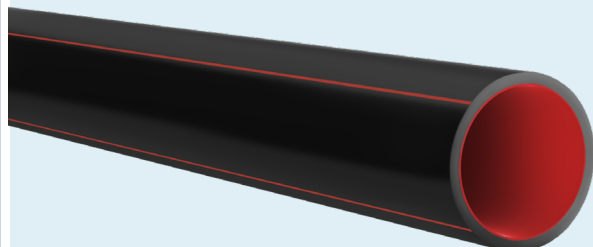

Δελτίο Στοιχείων Προϊόντος

Ημερομηνία έκδοσης 01.02.2024

Όνομα & διεύθυνση κατασκευαστή

ΕΜΜ. ΚΟΥΒΙΔΗΣ ΑΒΕΕ

Βιομηχανία παραγωγής συστημάτων πλαστικών σωλήνων
71500, ΒΙΟ.ΠΑ., Τύλισσος, Ηράκλειο Κρήτης, Ελλάδα

T: +30 2810831500 | info@kouvidis.gr | www.kouvidis.gr

Τύπος προϊόντος

Άκαμπτος ευθύγραμμος σωλήνας τριών στρωμάτων από PO blend, μεσαίου τύπου, με χρωματική σήμανση ισχυρών και ασθενών ρευμάτων και με τυποποίηση ονομαστικής εξωτερικής διαμέτρου (DN/OD), θλιπτικής αντοχής ≥ 750 σύμφωνα με τις απαιτήσεις που ορίζει το EN 61386-21

Ονομασία προϊόντος

DUROSOL PLUS ISR

Σωλήνας προστασίας καλωδίων ελεύθερος αλογόνων

Κωδικός ταξινόμησης: 33431

Χαρακτηριστικά προϊόντος

Υλικό παραγωγής	Ειδικά σταθεροποιημένο θερμοπλαστικό PO blend
Χρώμα	RAL 9004 μαύρο (εξωτ. τοίχωμα), RAL 3020 κόκκινο (εσωτ. τοίχωμα, διαμήκεις γραμμές), RAL 6037 Πράσινο (διαμήκεις γραμμές)
Ονομαστικές εξωτερικές διαμέτροι (DN/OD)	Ø (mm): 16.0, 20.0, 25.0, 32.0
Ονομαστικές εσωτερικές διαμέτροι (DN/ID)	Ø (mm): 12.3, 15.5, 20.0, 25.7
Αντοχή στη συμπίεση	$\geq 750\text{Nt}$
Αντοχή στην κρούση	2J
Ελάχιστη θερμοκρασία εφαρμογής	-25°C
Μέγιστη θερμοκρασία εφαρμογής	+105°C
Με χαρακτηριστικά ηλεκτρικής μόνωσης	Ναι
Αντίσταση εισδοχής στερεών αντικειμένων και νερού	min IP65
Αντίσταση στη διάβρωση	Δεν εφαρμόζεται
Τάση εφελκυσμού	Δεν αναφέρεται καμία
Αντίσταση στη διάδοση φλογών	Δεν διαδίδει τη φλόγα
Φέρουσα ικανότητα αιωρούμενου φορτίου	Δεν αναφέρεται καμία
Ελεύθερος αλογόνων	Ναι
Μείωση τριβών	Ειδικό ultra slip στο εσωτερικό διευκολύνει την όδευση καλωδίων
Αντοχή στη γήρανση	Ανθεκτικό στην ηλιακή ακτινοβολία (UV)
Απωθητικό τρωκτικών	Μη ελκυστική τροφή για τρωκτικά
Αντικατακτική Τεχνολογία	Μείωση της επιφανειακής φθοράς στο εσωτερικό τοίχωμα
Ευρωπαϊκές Οδηγίες & Κανονισμοί	2014/35/EE (LVD), 2011/65/EE (RoHS)
Συνδεσιμότητα	Μούφες σύνδεσης DUROSOL PLUS ISR
Συσκευασία	57m (Ø16), 57m (Ø20), 30m (Ø25), 30m (Ø32)
Κωδικοί προϊόντος	Κόκκινες γραμμές: 10300XX/ Πράσινες γραμμές: 10310XX όπου XX: 16,20,25,32