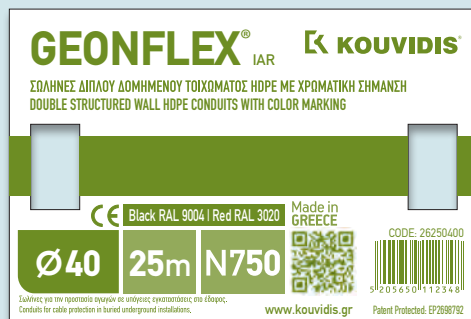

EXPLICAÇÃO DA ETIQUETA DO PRODUTO

Todos os produtos da KOUVIDIS possuem uma identificação distinta na sua embalagem e são facilmente localizáveis. A cor da etiqueta indica o tipo de produto, enquanto as informações mencionadas referem-se às suas características e resistências mecânicas.

Etiqueta encontrada nos conjuntos de tubos ou bobinas

Etiqueta afixada na embalagem dos encaixes

Etiqueta afixada nos tubos de parede dupla (etiqueta lateral dupla)