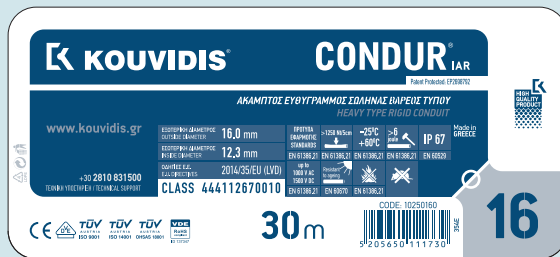

EXPLICAÇÃO DA ETIQUETA DO PRODUTO

Todos os produtos da KOUVIDIS possuem uma identificação distinta na sua embalagem e são facilmente localizáveis. A cor da etiqueta indica o tipo de produto, enquanto as informações mencionadas referem-se às suas características e resistências mecânicas.

Etiqueta encontrada nos conjuntos de tubos ou bobinas

Etiqueta afixada na embalagem dos encaixes

Etiqueta afixada nos tubos de parede dupla (etiqueta lateral dupla)