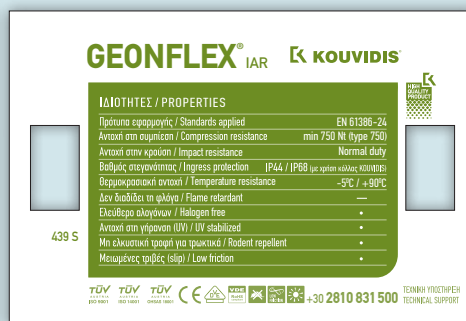

ΕΠΕΞΗΓΗΣΗ ΕΤΙΚΕΤΩΝ

Όλα τα προϊόντα της ΚΟΥΙΔΙΣ φέρουν διακριτική ετικέτα που τοποθετείται στην συσκευασία τους και αναγράφει αναλυτικά όλα τα τεχνικά τους χαρακτηριστικά. Το χρώμα της ετικέτας υποδεικνύει τον τύπο του προϊόντος (βλ. επόμενη σελίδα - Χρωματική Ταυτότητα).

Ετικέτα που χρησιμοποιείται για σωλήνες (δέματα ή κουλούρες)

Ετικέτα που χρησιμοποιείται για τη συσκευασία των εξαρτημάτων

Ετικέτα που χρησιμοποιείται για τους σωλήνες διπλού δομημένου τοιχώματος (διπλής όψεως)