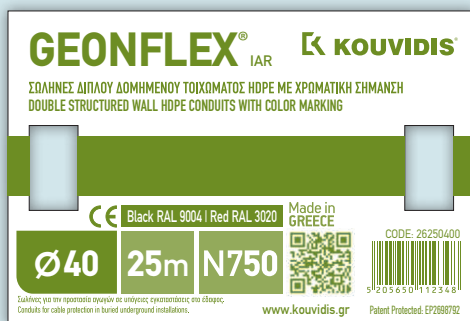

ΕΠΕΞΗΓΗΣΗ ΕΤΙΚΕΤΩΝ

Όλα τα προϊόντα της ΚΟΥΙΔΙΣ φέρουν διακριτική ετικέτα που τοποθετείται στην συσκευασία τους και αναγράφει αναλυτικά όλα τα τεχνικά τους χαρακτηριστικά. Το χρώμα της ετικέτας υποδεικνύει τον τύπο του προϊόντος (βλ. επόμενη σελίδα - Χρωματική Ταυτότητα).

Ετικέτα που χρησιμοποιείται για σωλήνες (δέματα ή κουλούρες)

Ετικέτα που χρησιμοποιείται για τη συσκευασία των εξαρτημάτων

Ετικέτα που χρησιμοποιείται για τους σωλήνες διπλού δομημένου τοιχώματος (διπλής όψεως)