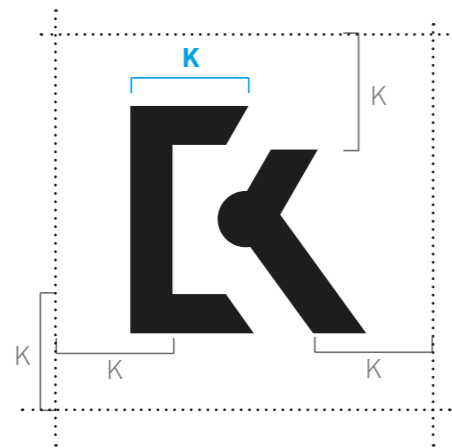

## Απαραίτητος ελεύθερος χώρος γύρω από το σήμα

Για να διατηρήσετε την οπτική δύναμη και ακεραιότητα του λογότυπου, διατηρήστε πάντα τον κατάλληλο χώρο γύρω του.

Το σύμβολο πρέπει να περιβάλλεται από ένα ελάχιστο διάστημα ίσο με το πλάτος  $K$  όπως φαίνεται παρακάτω.

Το σήμα με το logo ΚΟΥVIDIS πρέπει να περιβάλλεται από καθαρό ελάχιστο χώρο ίσο με το ύψος  $x$  του γράμματος  $S$  ( $x$  = το ύψος του  $S$  όπως φαίνεται επόμενη σελίδα).

Ιδανικός ελεύθερος χώρος γύρω από το σύμβολο

## Ελάχιστο μέγεθος

Προκειμένου να αποφευχθεί η δυσαναγνωσία ή η απώλεια της τυπικής εικόνας του σήματος ΚΟΥΝΙΔΙΣ ορίσαμε ένα ελάχιστο μέγεθος αναπαραγωγής του που είναι 28mm / πλάτος (το σήμα καταχώρησης δεν περιλαμβάνεται στη μέτρηση).